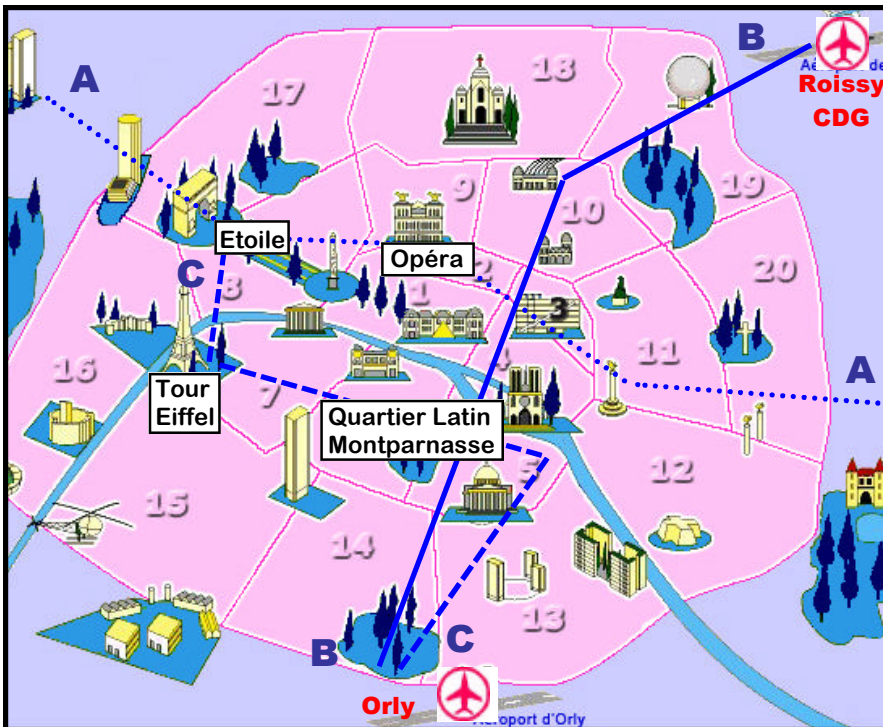

**PLAN D'ACCES  
ACCESS MAP**

a.t.i.

46 rue Lauriston – 75016 Paris - France  
 Tel : + 33. (0)1.47.27.15.15 Fax : + 33.(0)1.44.05.01.48  
 Email : sima@ati-abotel.com  
 Web : www.ati-abotel.com

**Zone / Area**  
**Villepinte**  
**Roissy**  
**Le Bourget**

Zone Area	Hotel	*	Ⓜ	Ⓟ	❄️	@	📺	Ⓡ - Stop	🚌	🚏
Roissy	Suites Mdb	****	X	X	X	X	X	B.-Roissy CDG.	349-641	X
Roissy	Hyatt	****	X	X	X	X	X	B.-Roissy CDG.	349-641	X
Roissy	Novotel	***	X	X	X	X	X	B-Roissy CDG		X
Roissy	Mercur	***	X	X	X	X	X	B-Roissy CDG		X
Roissy	Kyriad Prest	***	X	X	X	X	X	B-Roissy CDG		X
Bourget	Novotel	***	X	X	X	X	X	B-Le Bourget	152	
Villepinte	Kyriad	**	X	X	X	X	X	B3-Parc des Expos		
Villepinte	Campanile	**	X	X		X	X	B3-Sevran Beaudottes	1	X
Roissy	Campanile	**	X	X	X	X	X	B-Roissy CDG		X
Bourget	Kyriad	**	X	X	X	X	X	B-Le Bourget	152	